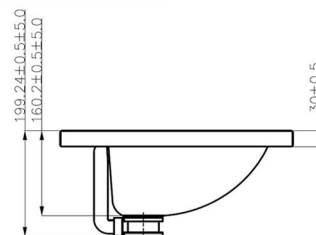

- umywalka ścienna wisząca ze stali nierdzewnej 304**  
wzmocnione wandaloodporne ściennie mocowania  
nierdzewne gr. 1,5 mm
- wykonana z blachy gr. 0,9 mm
  - wykończenie matowe
  - z przelewem, z otworem pod baterię
  - wymiary 560 x 420 x 199 mm
  - waga 4 kg
  - nr kat. LVR-56x42

## PRODUKTY UZUPEŁNIAJĄCE

półki do kącika sanitarnego

zawór czasowy  
PRESTO 504 S

brodziki natryskowe

pisuary

WC wiszące  
i stojące