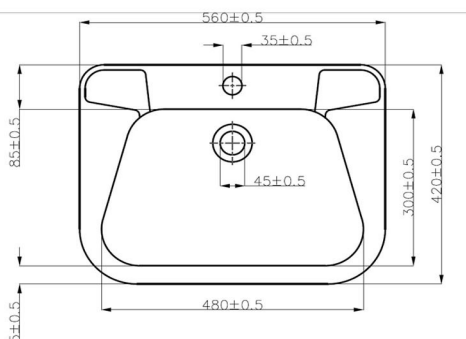

1. **umywalka ścienna wisząca ze stali nierdzewnej 304**
   wzmocnione wandaloodporne ściennie mocowania
   nierdzewne gr. 1,5 mm
2. wykonana z blachy gr. 0,9 mm
   - wykończenie matowe
   - z przelewem, z otworem pod baterię
   - wymiary 560 x 420 x 199 mm
   - waga 4 kg
   - nr kat. LVR-56x42

dostarczana bez syfonu

OPCJA dodatkowa: bateria dla NPS PRESTO

PRODUKTY UZUPEŁNIAJĄCE

półki do kącika sanitarnego

zawór czasowy
PRESTO 504 S

brodziki natryskowe

pisuary

WC wiszące
i stojące