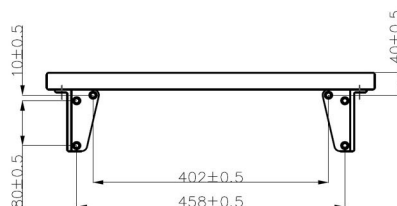

1. **umywalka ścienna wisząca ze stali nierdzewnej 304**
   wzmocnione wandaloodporne ściennie mocowania
   nierdzewne gr. 1,5 mm
2. wykonana z blachy gr. 0,9 mm
   - wykończenie matowe
   - z przelewem, z otworem pod baterię
   - wymiary 560 x 420 x 199 mm
   - waga 4 kg
   - nr kat. LVR-56x42

dostarczana bez syfonu

OPCJA dodatkowa: bateria dla NPS PRESTO

PRODUKTY UZUPEŁNIAJĄCE

półki do kącika sanitarnego

zawór czasowy
PRESTO 504 S

brodziki natryskowe

pisuary

WC wiszące
i stojące